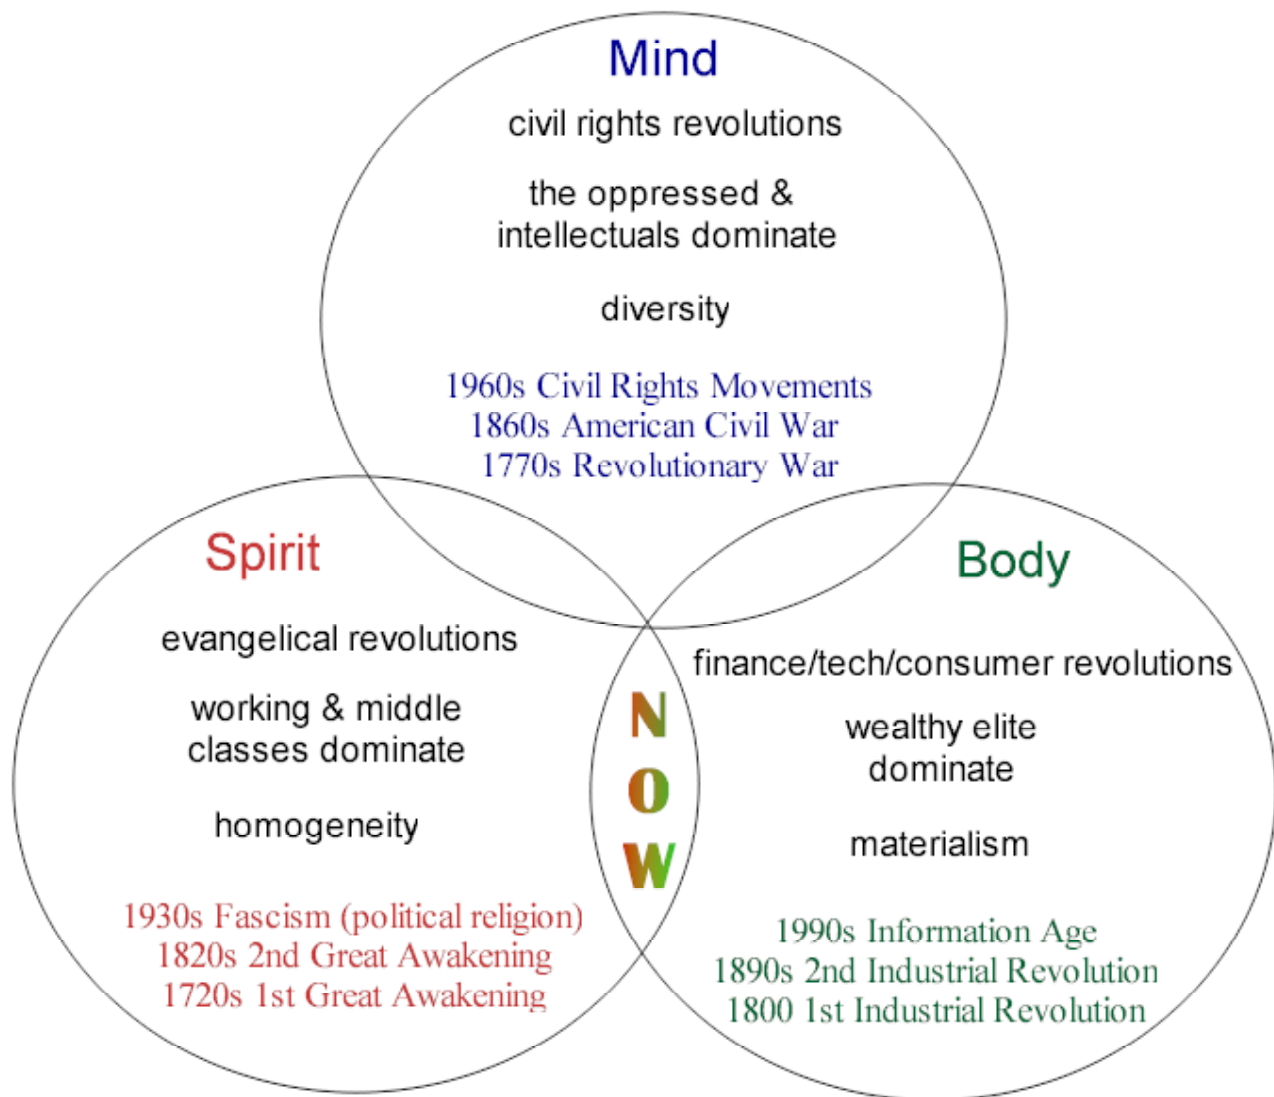

The Mind-Body-Spirit Cycle

by Catherine Claxton Dong

MIND

mid 1483 - 1527

1617 - mid 1661

mid 1750 - 1782 (1794)

1848 - mid 1880

mid 1945 - 1977

2043 - mid 2075

BODY

1528 - mid 1572

mid 1661 - 1705

1783 - mid 1815 (mid 1821)

mid 1880 - 1912

1978 - mid 2010

mid 2075 - 2107

SPIRIT

mid 1572 - 1616

1706 - mid 1750

mid 1815 - 1847

1913 - mid 1945

mid 2010 - 2042